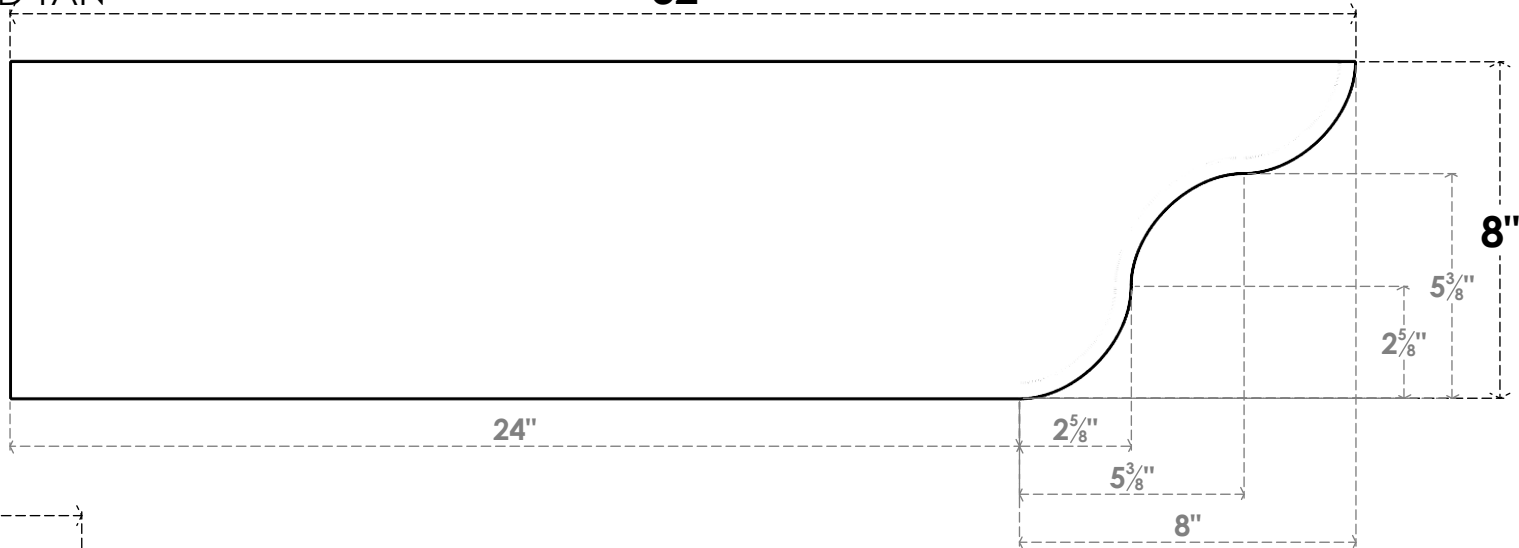

ITEM NUMBER: RFTURO06X08000X32000X008CAR00RCPR

6"W X 8"H X 32"L TIMBERTHANE ROUGH CEDAR CARMEL FAUX WOOD OPEN RAFTER TAIL, 8"L END, PRIMED TAN

32"

SIDE PROFILE

ISOMETRIC

FRONT PROFILE

GENERATED DATE : 03/02/2023