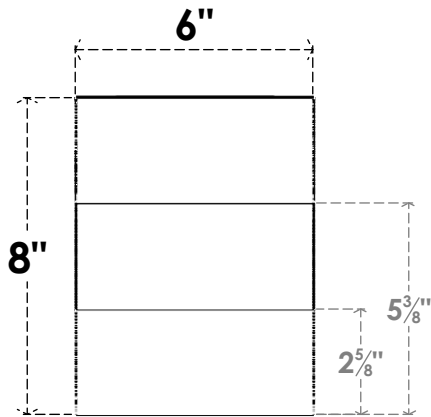

ITEM NUMBER: RFTURO06X08000X32000X008CAR00RCPR

6"W X 8"H X 32"L TIMBERTHANE ROUGH CEDAR CARMEL FAUX WOOD OPEN RAFTER TAIL, 8"L END, PRIMED TAN

32"

SIDE PROFILE

ISOMETRIC

FRONT PROFILE

GENERATED DATE : 03/02/2023